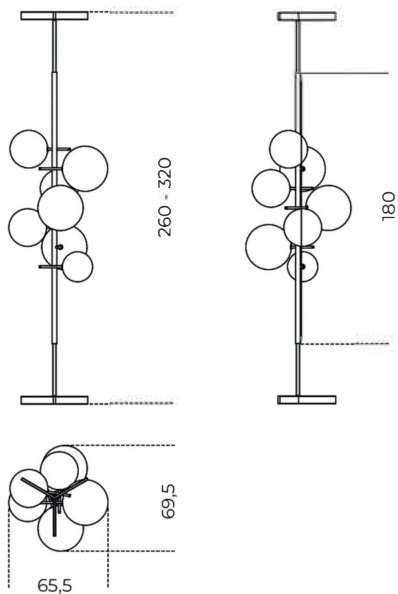

# Bolle Verticale

---

Massimo Castagna

2022

Lampada telescopica terra-soffitto a luce LED dimmerabile dotata di 7 sfere in cristallo trasparente soffiato a bocca. Struttura del corpo luce in ottone brunito a mano. Parte telescopica in metallo brunito scuro. Altezza regolabile da 260 a 320cm con sistema di fissaggio a soffitto.

Dimensioni / size

Cm (L x P x H)

65.5 x 69.5 x 320

Dimensioni / size

Inches (L x P x H)

26 x 27½ x 126